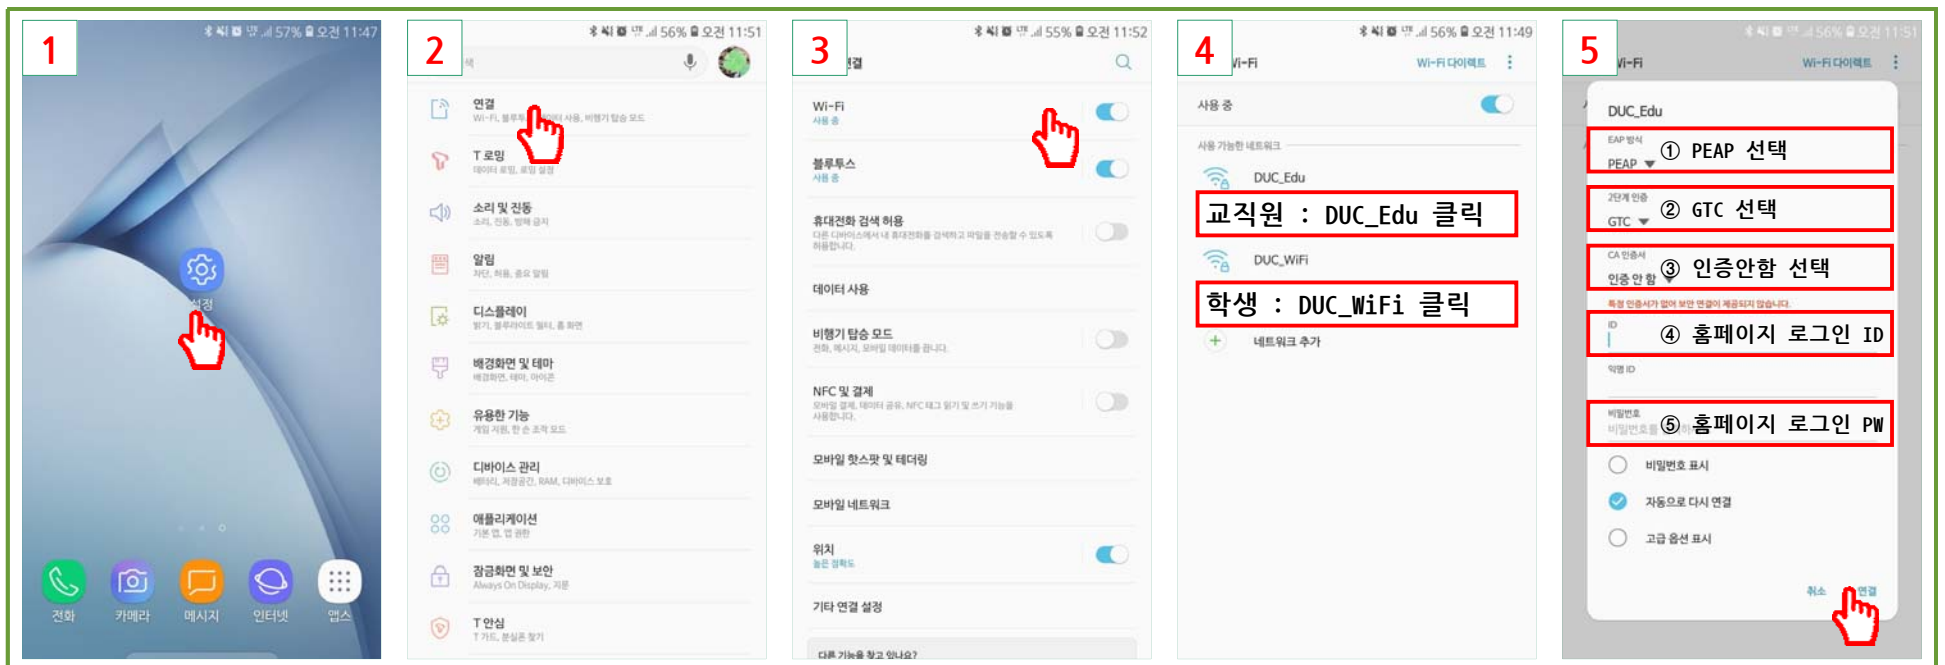

WiFi 서비스 대상 및 건물

- ☞ 서비스 대상 : 본교 재학생 및 교직원이면 누구나
- ☞ 서비스 건물 : 교내 전체 건물(민송체육관, 진리관, 생활관(D1~D4), 본관, 정비공장, 연구관, 창의관, 교양관)
  ※ 부분적으로 음영지역이 있을 수 있음

안드로이드/iOS에서 WiFi 접속 방법

- ※ 학생은 DUC_WiFi SSID로 접속
- ※ 교직원은 DUC_Edu SSID로 접속

안드로이드 기기 접속 방법