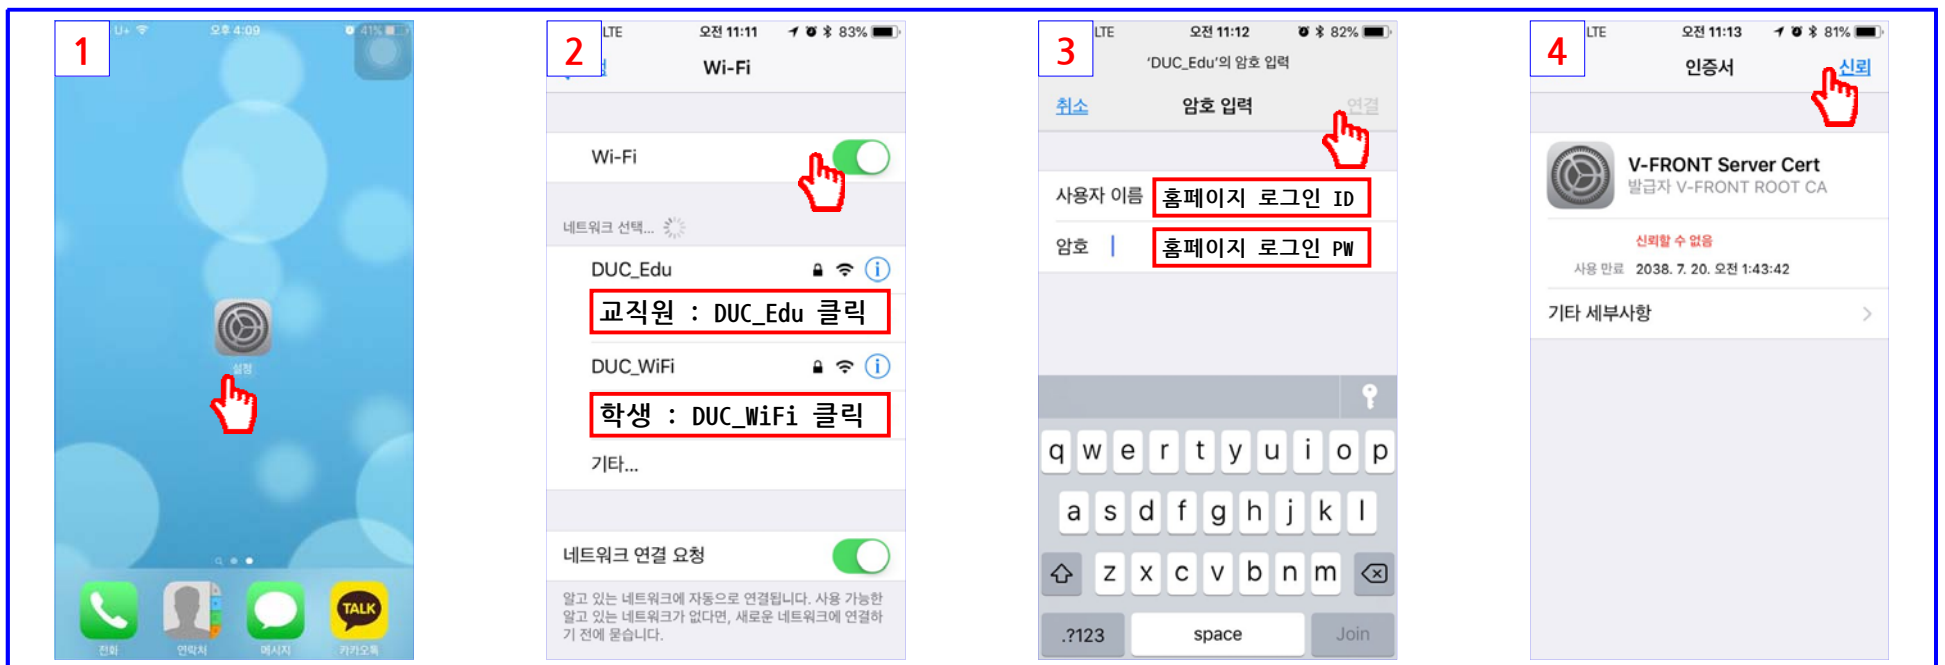

iOS 기기 접속 방법

※ 노트북에서의 WiFi 접속방법은 우리대학 홈페이지 [‘대원광장’](#) > [‘상담센터’](#) > [‘자주하는 질문’](#) > [‘WiFi 접속방법’](#) 을 참고하시기 바랍니다.