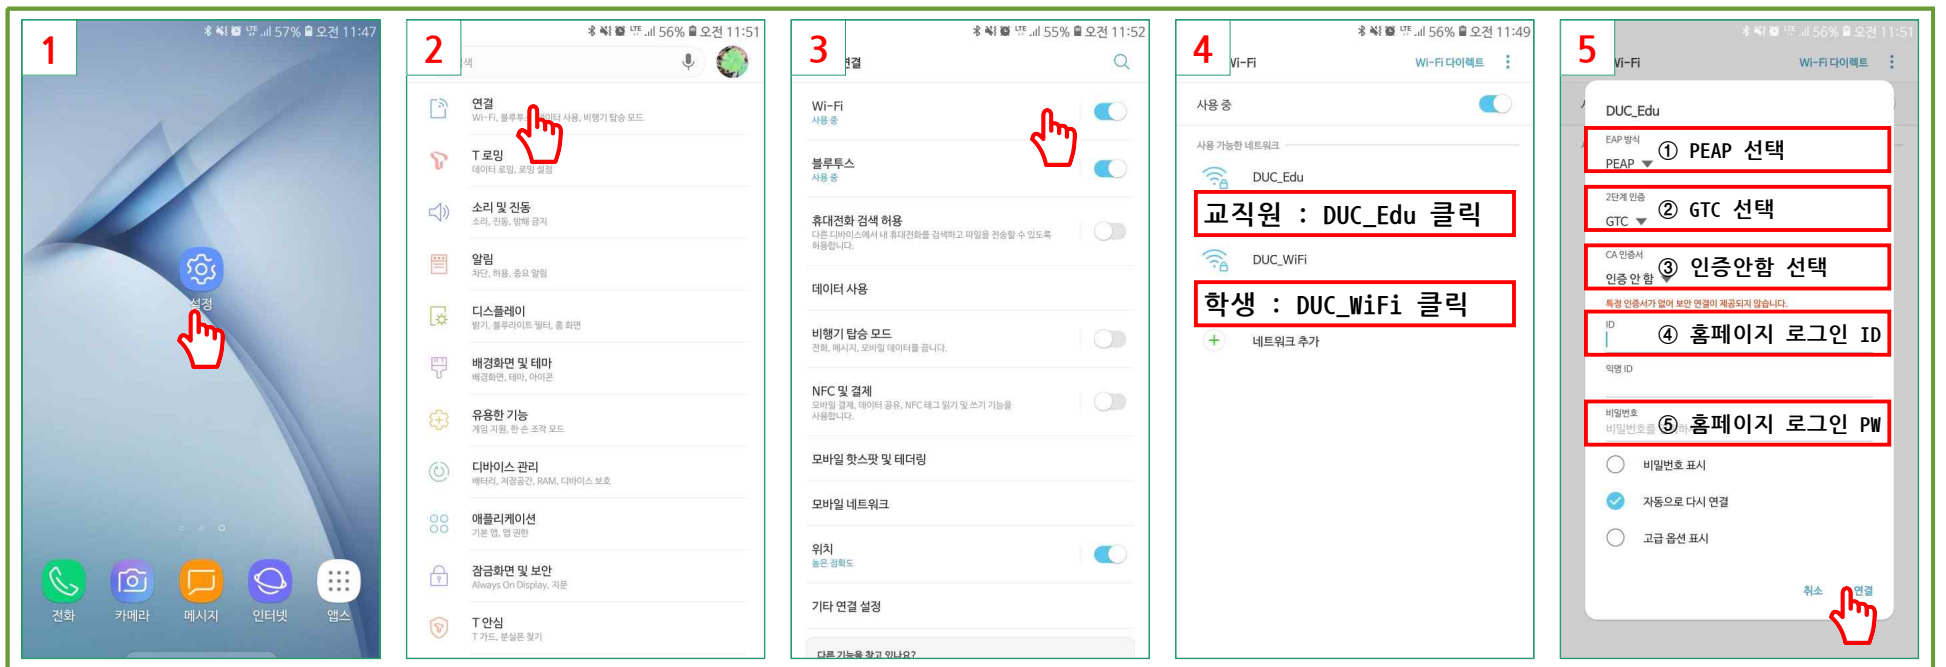

대원대학교 WiFi 접속 방법 안내

WiFi 서비스 대상 및 건물

- ☞ 서비스 대상 : 본교 재학생 및 교직원이면 누구나
- ☞ 서비스 건물 : 교내 전체 건물(민송체육관, 진리관, 생활관(D1~D4), 본관, 정비공장, 연구관, 창의관, 교양관)
 ※ 부분적으로 음영지역이 있을 수 있음

안드로이드/iOS에서 WiFi 접속 방법

- ※ 학생은 **DUC_WiFi** SSID로 접속(대소문자 구분)
- ※ 교직원은 **DUC_Edu** SSID로 접속(대소문자 구분)

안드로이드 기기 접속 방법

iOS 기기 접속 방법

※ 노트북/PC에서의 WiFi 접속방법은 우리대학 홈페이지 [‘대학생활’](#) > [‘편의시설’](#) > [‘무선인터넷’](#) 을 참고하시기 바랍니다.

학술정보원장

(문의전화 : 043-649-3194)