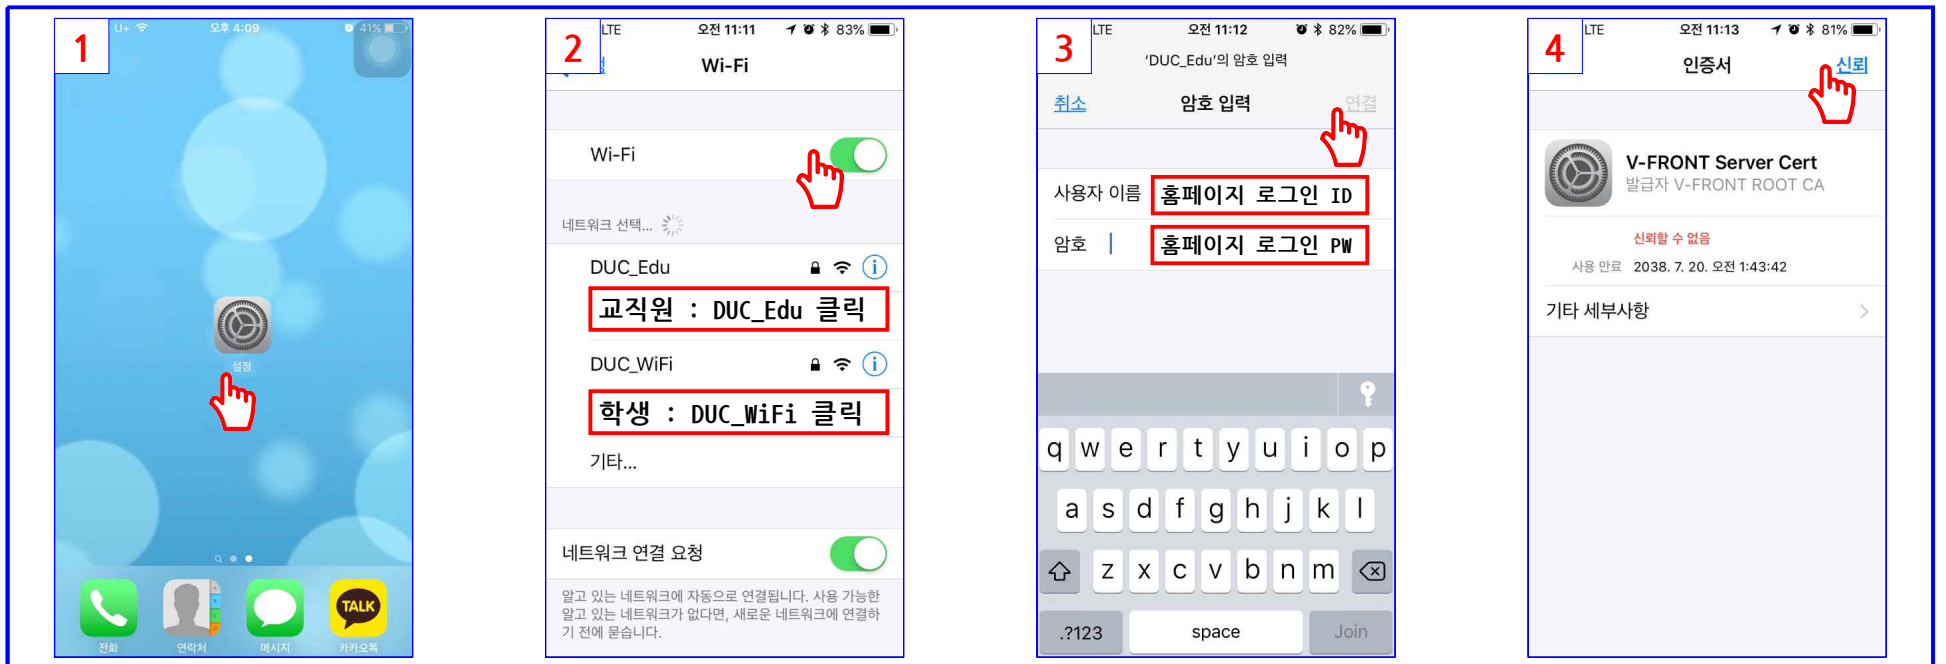

iOS 기기 접속 방법

※ 노트북/PC에서의 WiFi 접속방법은 우리대학 홈페이지 [‘대학생활’](#) > [‘편의시설’](#) > [‘무선인터넷’](#) 을 참고하시기 바랍니다.

학술정보원장

(문의전화 : 043-649-3194)